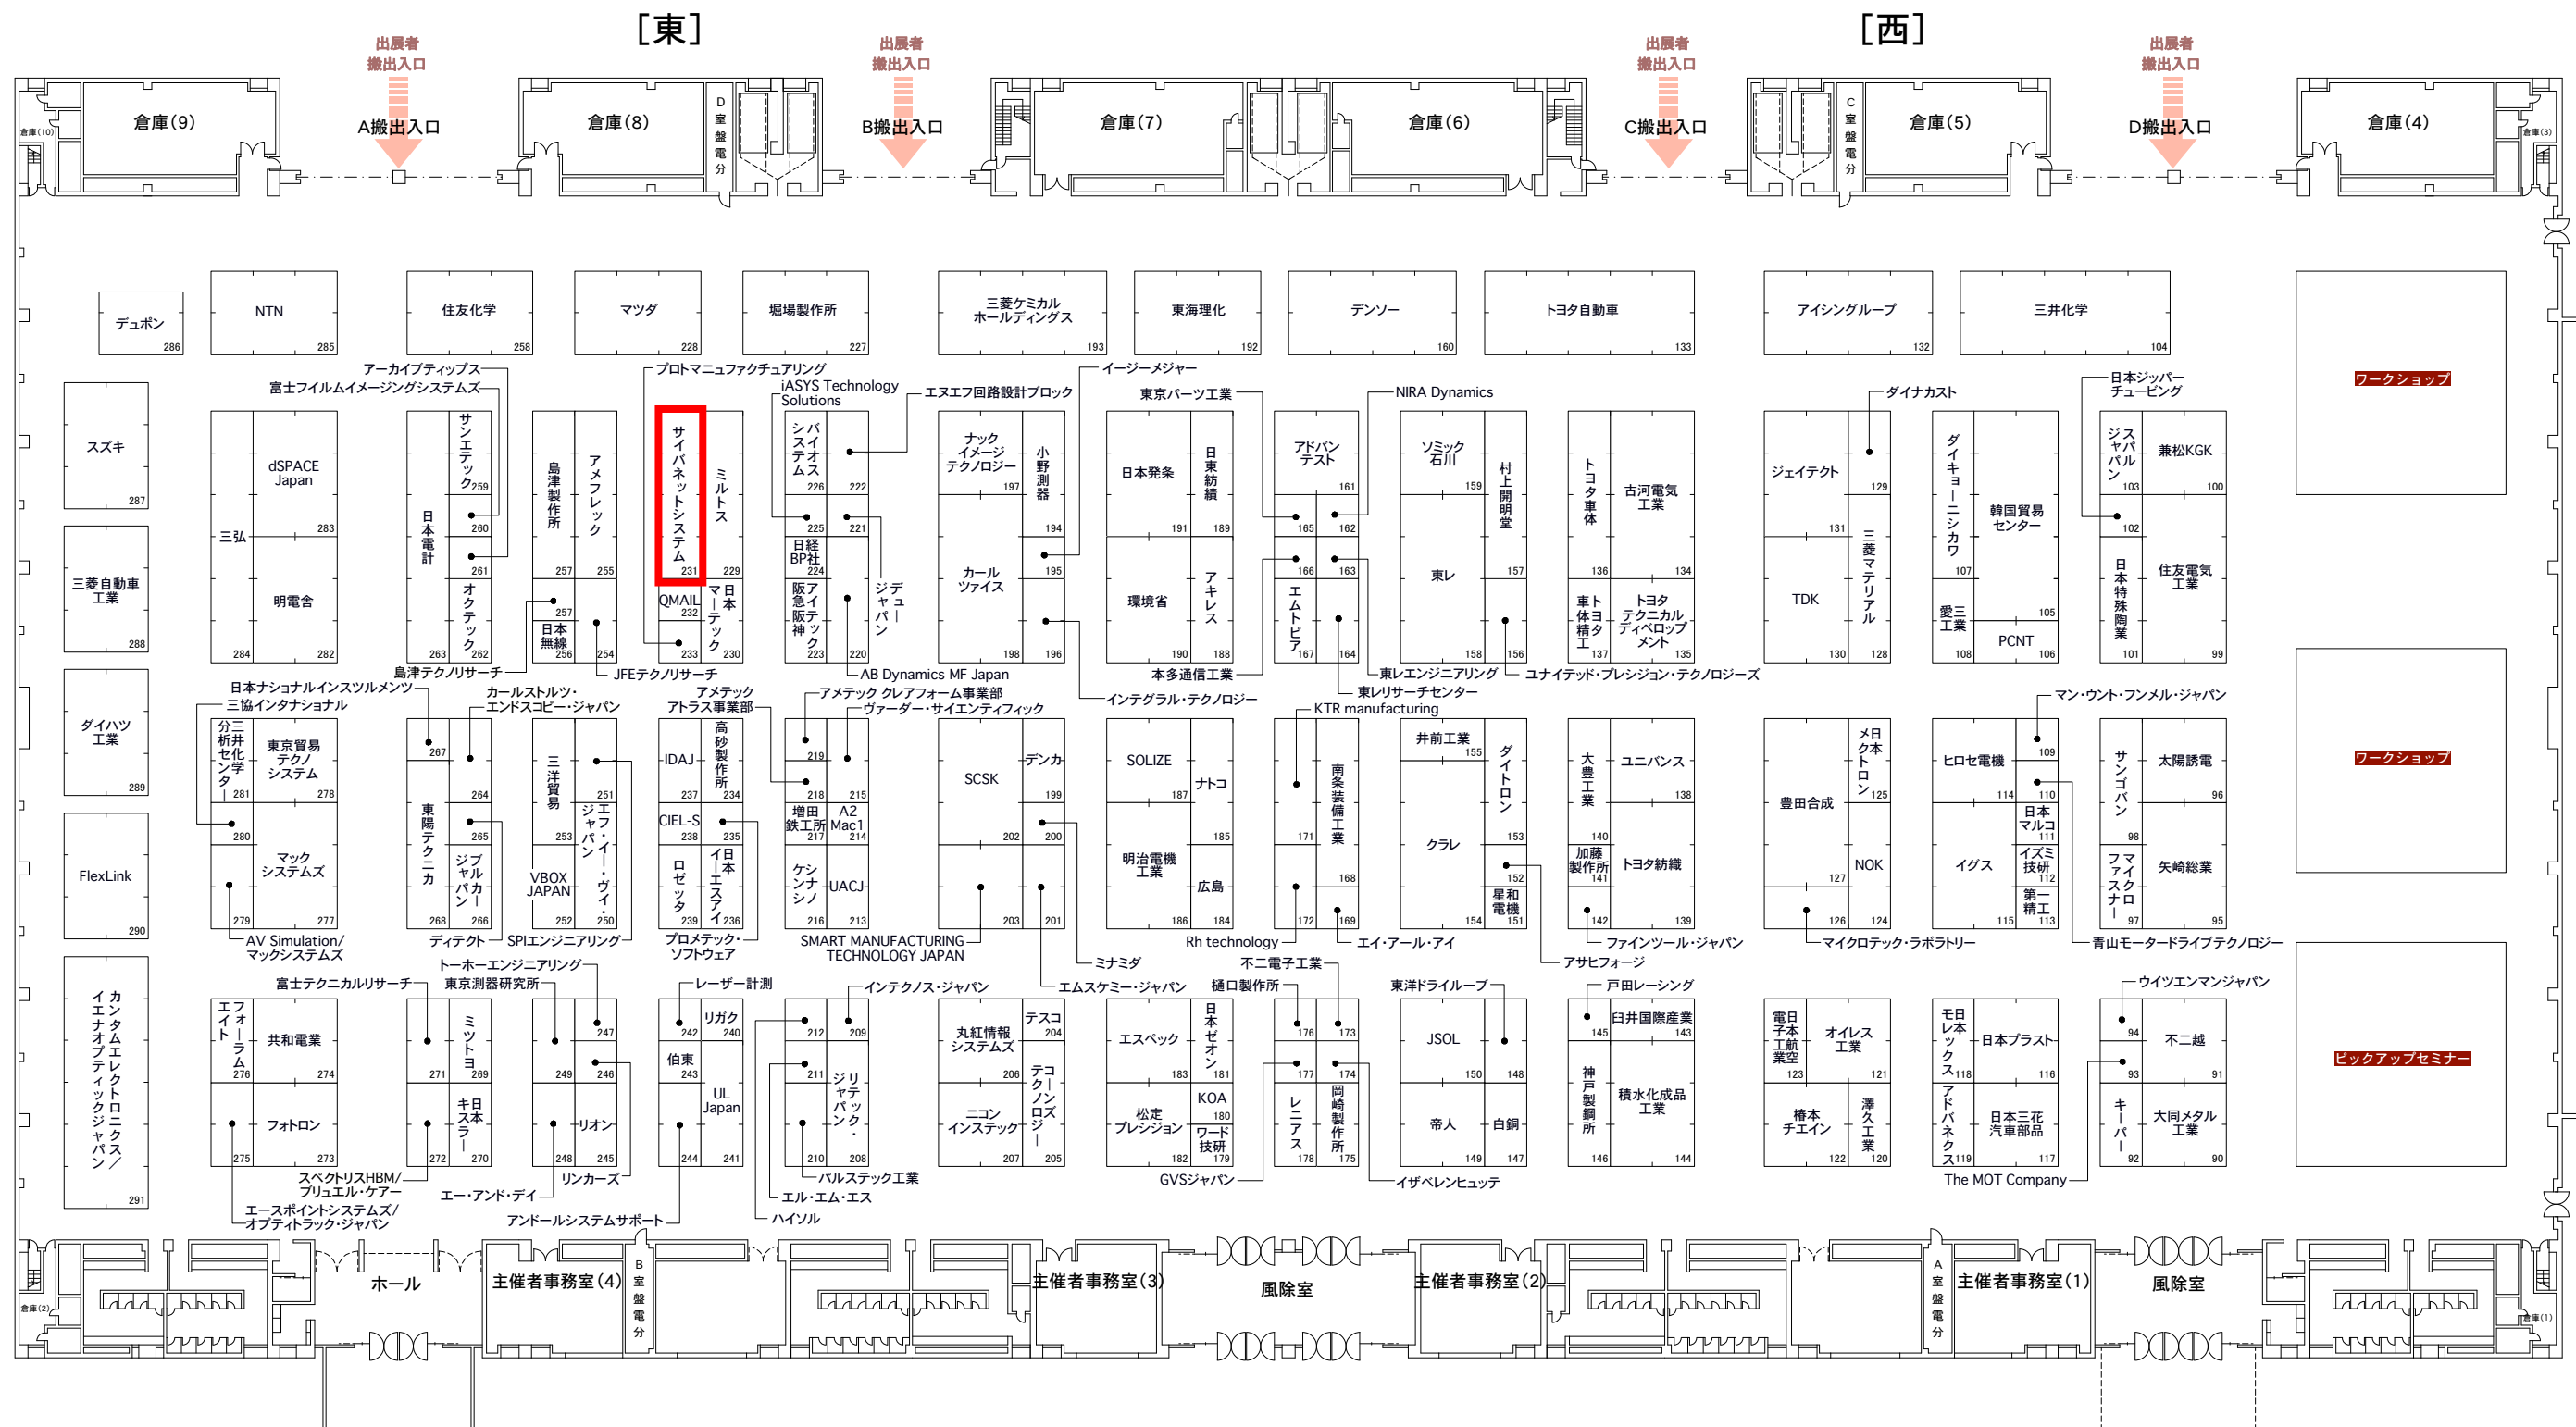

【第3展示館会場小間図面】

□ :3000 × 3000mm / 1小間