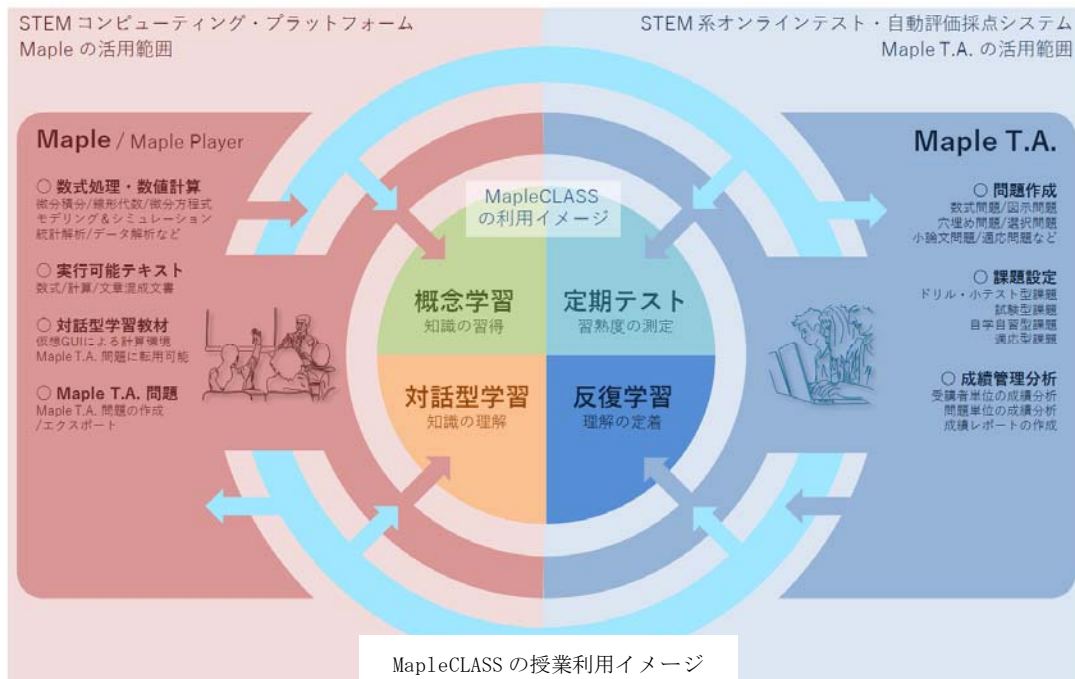

お知らせ

各位

2017年11月17日
サイバネットシステム株式会社

STEM[※]教育に特化した「MapleCLASS」の販売開始のお知らせ

Mapleの学習機能により、STEM教育を強力支援
Maple T. A. の自動評価・採点機能により採点コストを大幅削減
より価値のある教育活動に予算と時間を重点配分

サイバネットシステム株式会社（本社：東京都、代表取締役 社長執行役員：田中 邦明、以下「サイバネット」）は、グループ会社であるMaplesoft（本社：カナダ オンタリオ州、以下「メイプルソフト」）が開発・販売・サポートする「Maple（メイプル）」と、「Maple T. A.（メイプルティーエー）」を組み合わせた教育機関向けの製品「MapleCLASS」の販売を、2017年11月より開始することをお知らせします。

本製品は、従来のMapleの価格と比べても、大変お求めになりやすい料金プランとなっています。

Mapleは、弊社が提供している数式処理システムです。Maple T. A. は、Mapleの計算機能を利用して主として数学を中心とした学科の授業のために特に設計されたオンラインテスト・評価システムです。

現在、STEM教育の重要性は社会の各層で幅広く認識されています。一方で、知識・理解の段階的かつ着実な積み上げが必要な理系科目、特に数学においては、学生のレベル低下が憂慮される事態も広がっています。

当社では、数学を基盤とする基礎的な理系能力を、授業を通じて学生にしっかりと身につけさせることを目的に、オンラインテスト・評価のためのシステムMaple T. A. とMapleをパッケージ化した「MapleCLASS」を提供します。

これにより、学生に、Mapleの数式処理機能を利用して数学や物理概念の理解を促すとともに、Maple T. A. を使って、復習テストや宿題を課すことができます。そして、教師は、その採点・成績評価をMaple T. A. を使って自動的に行うことで、学生の理解や到達度の検証を迅速かつ手間をかけずに行えます。その結果、反転学習やアクティブラーニングなどにより学生の能動的な授業参加が促せ、学生の理系能力の総合的な底上げを図ることができます。